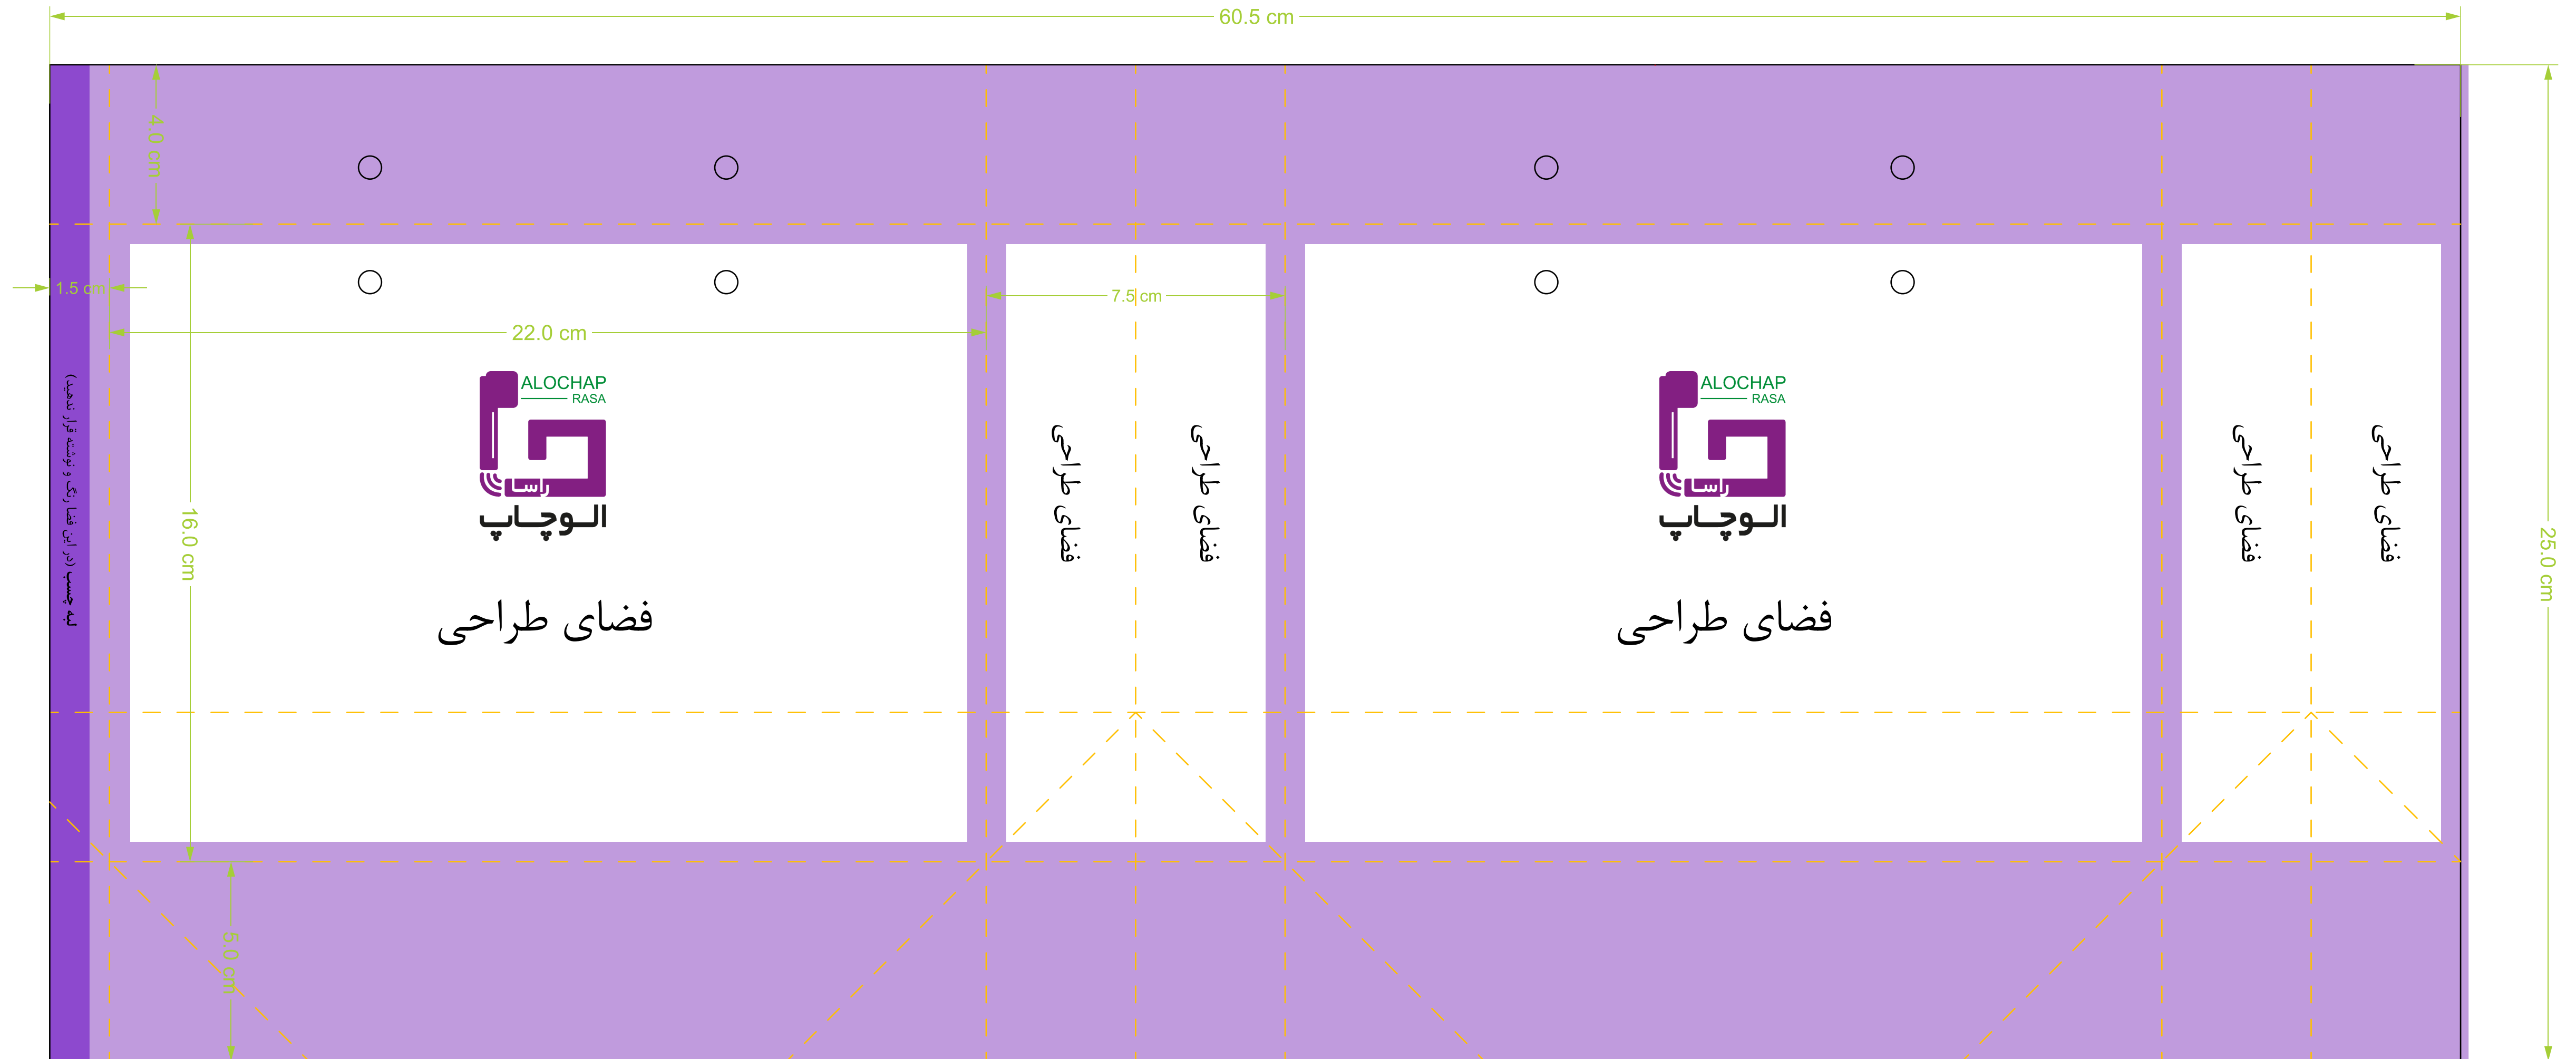

# راهنمای محصولات الوچاپ

## شاپینگ بگ ۲۲×۱۶×۷.۵

خطوط اندازه ها ← 4.0 cm → این خطوط صرفاً جهت اطلاع شما از اندازه ها قرار داده شده اند  
 خطوط تا - - - - - فاصله نوشته ها و علائم مهم از خطوط تا حداقل باید نیم سانتی متر باشد  
 خطوط برش ————— فاصله نوشته ها و علائم مهم از خطوط برش حداقل باید نیم سانتی متر باشد

فضای طراحی  در این فضا امکان قرار دادن طرح و رنگ وجود دارد  
 ناحیه خطر  بهتر است در ناحیه خطر به جز رنگ، المان دیگری قرار ندهید  
 لبه چسب  در این فضا رنگ و نوشته قرار ندهید

- پس از طراحی، خطوط راهنمای برش و تا و نیز نواحی رنگی مشخص شده در بالا را از روی فایل حذف نمایید  
 - طرح و رنگ زمینه را به اندازه دو میلیمتر از هر طرف خارج از خطوط برش ادامه دهید  
 - همچنین رنگ و طرح را در قسمت لبه چسب تا ۵ میلیمتر ادامه دهید